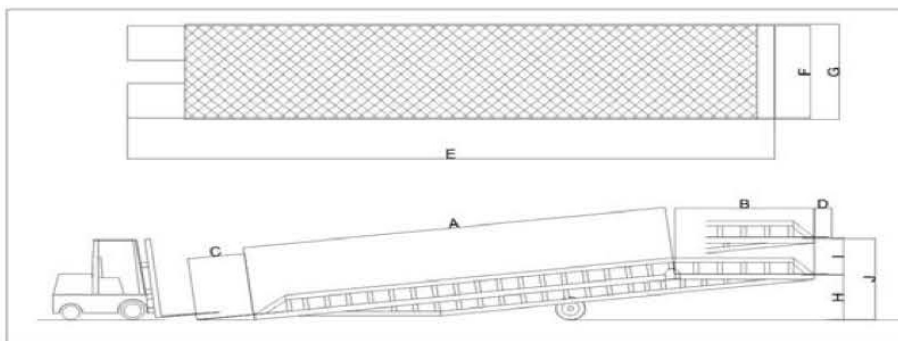

# Universal dock ramps

Model	Capacity/kg	Platform size/mm							Working height/mm		
		A	B	C	D	E	F	G	H	I	J
RDDCQ6-0.8	6000	7000	2200	1000	300	10500	2000	2080	1000	800	1800
RDDCQ8-0.8	8000	7000	2200	1000	300	10500	2000	2100	1000	800	1800
RDDCQ10-0.8	10000	7500	2400	1000	300	11200	2000	2100	1000	800	1800